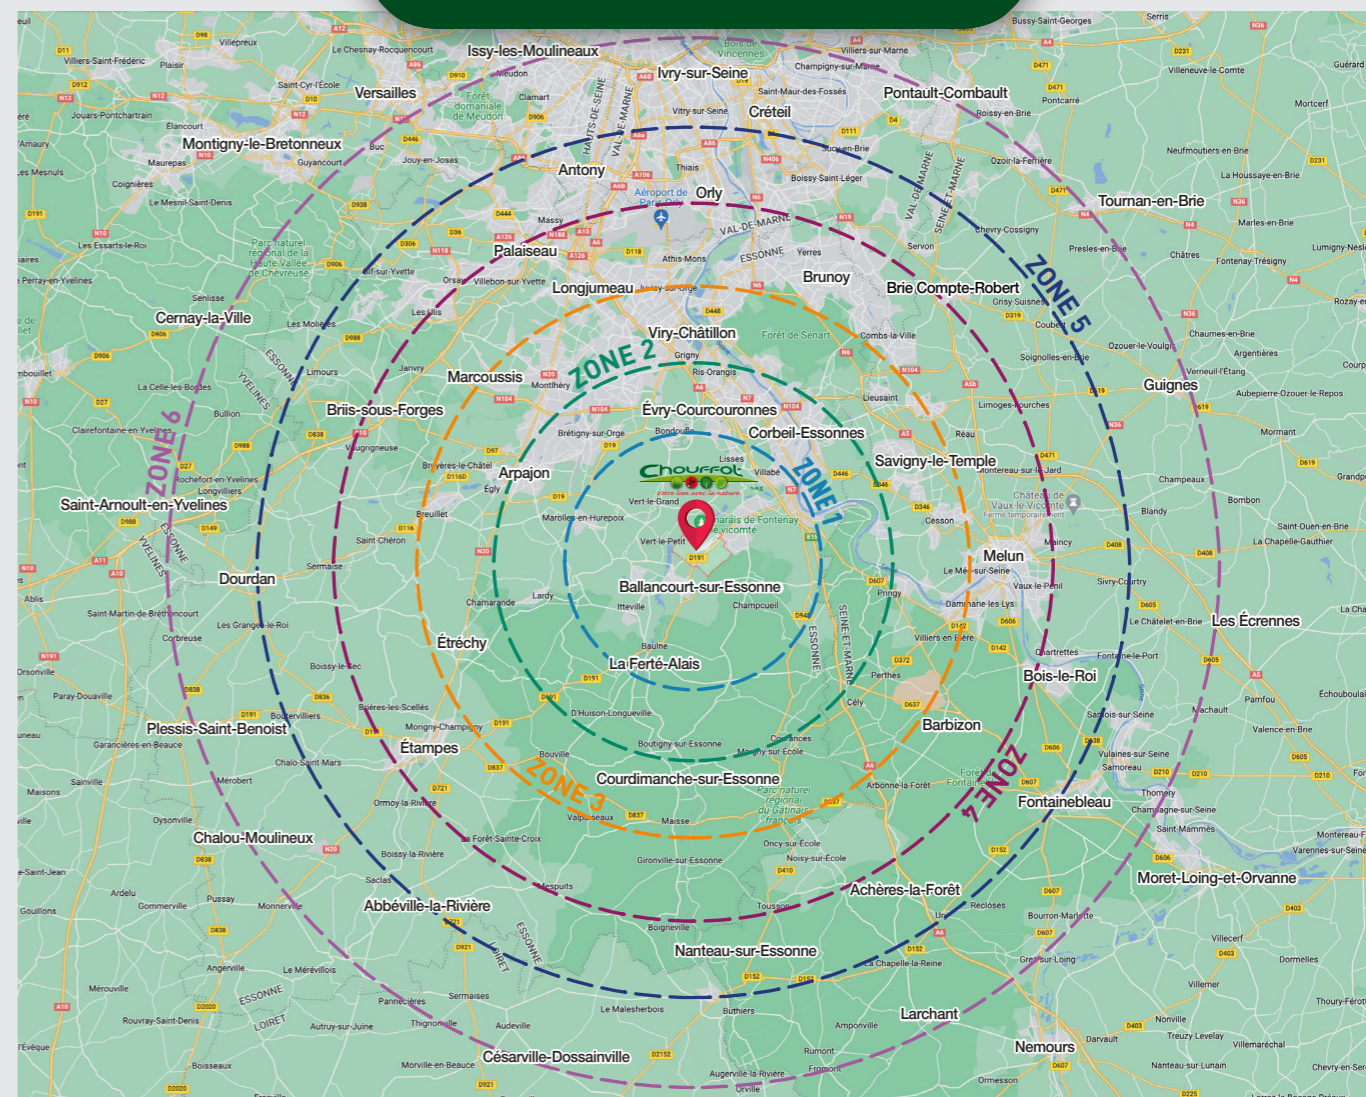

SERVICE DE LIVRAISON

ALLER & RETOUR