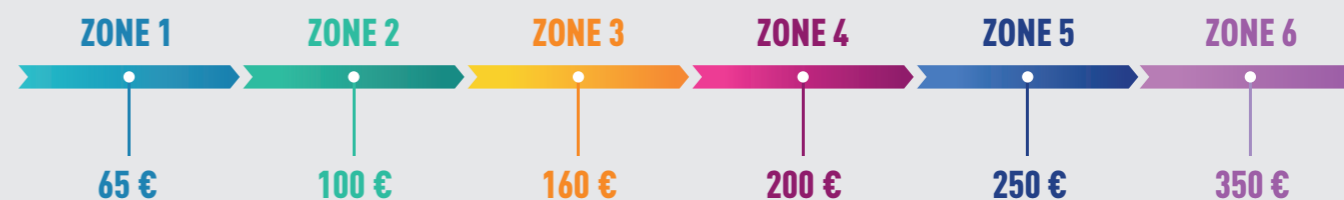

Les avantages d'une location avec chauffeur

Coût horaire du chauffeur: 50€ H.T.

- > de la débroussailleuse radiocommandée,
- > la rogneuse de souches,
- > et les tracteurs avec accessoires.

- Un gain de temps important.
- Une meilleure qualité de travail grâce à l'expérience, les permis et les formations.